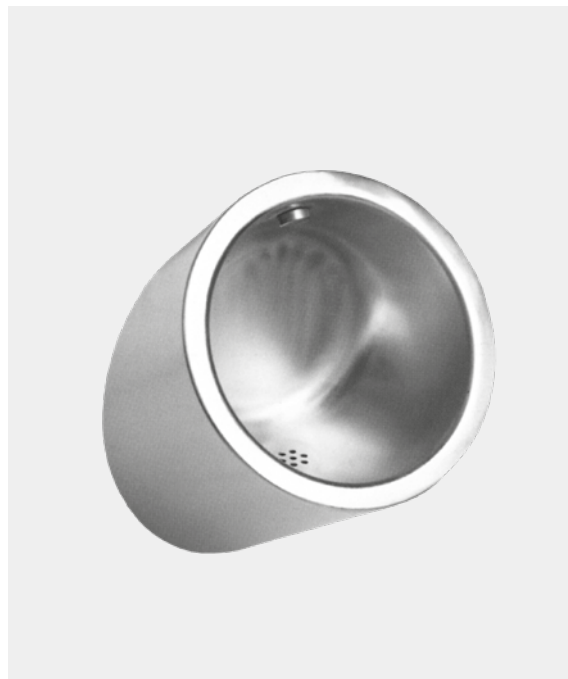

Sanela vægurinal

SLPN 06 | 91060 | 618221100

Væghængt urinal i rustfrit stål med integreret skyllehoved. Urinalen er hærværksikret og fyldt med ekspanderet polyurethan (for at undgå buler og typisk metalstøj)

SLPN 09C | 91093 | 618222100

Væghængt urinal i rustfrit stål med termisk skyl. Systemet reagerer kun ved direkte brug af urinalet (det analyserer ændringer, som sker inde i urinalet, når en væske strømmer igennem). Urinalen har justerbar skylletid på 0,5 - 15,5 sek. som indstilles ved hjælp af fjernbetjeningen. Der foretages automatisk hygiejneskylling efter 24 timers manglende brug.