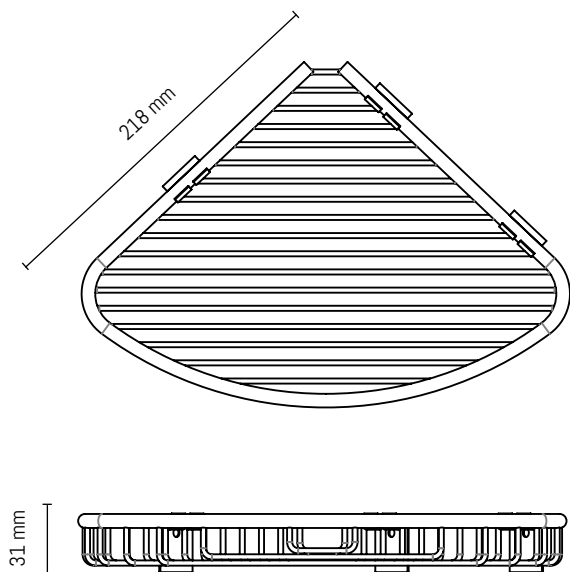

Tekniske specifikationer - Badeværelseshylder

SLZD 25 | 62250 | 774493417
SLZD 25N | 62251 | 774493411