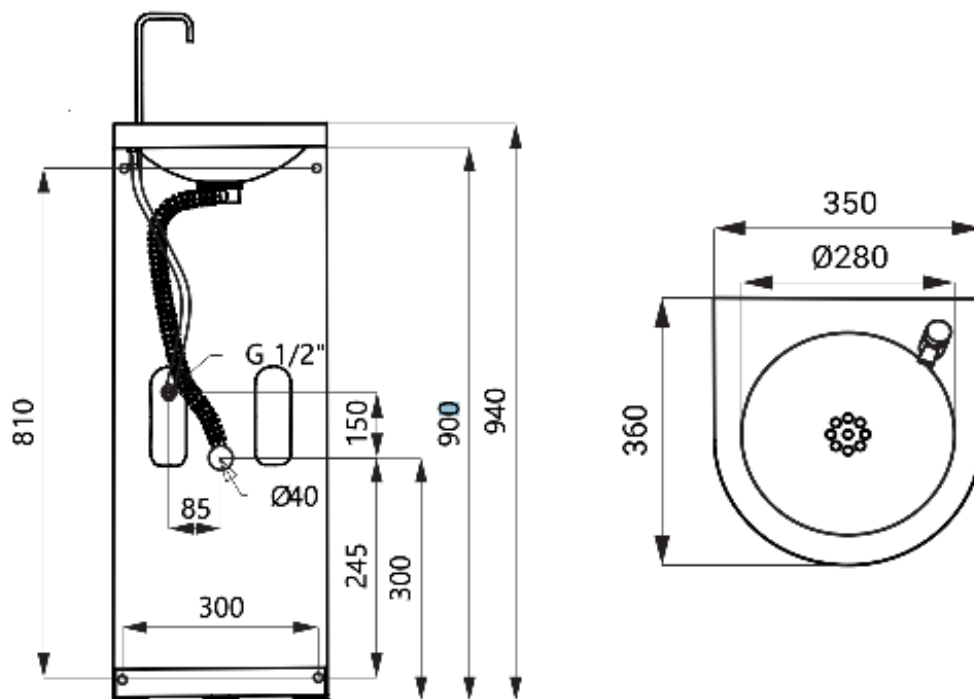

Tekniske specifikationer - Håndvaske

SLUN 60 | 93600 | 639514600

SLUN 19 | 93190 | 639512600

Tekniske specifikationer - Drikkefontæner

SLUN 62ES | 83626 | 694876417

SLUN 43S | 83435 | 694877117

Tekniske specifikationer - Accessories