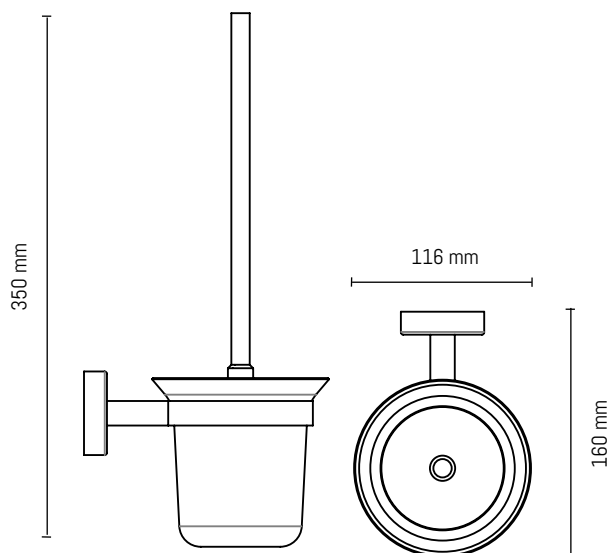

SLZD 15 | 62150 | 773991217

SLZD 15N | 62151 | 773991211

SLZD 17 | 62170 | 774493317

SLZD 17N | 62171 | 774493311

Tekniske specifikationer - Toiletbørster

SLZD 24 | 62240 | 778432517

SLZD 24N | 62241 | 778432511