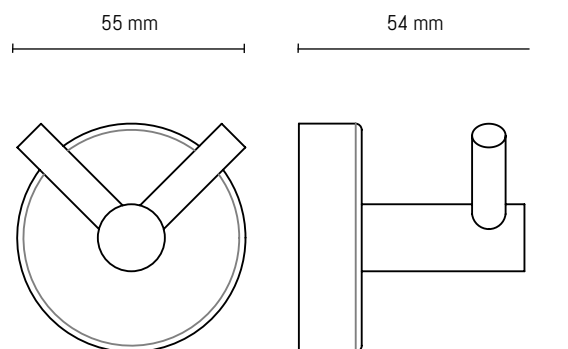

SLZD 01 | 62010 | 775221217
SLZD 01N | 62011 | 775221211