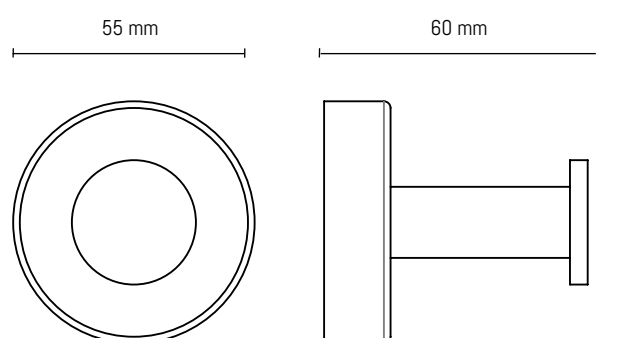

SLZD 03 | 62030 | 775221317
SLZD 03N | 62031 | 775221311