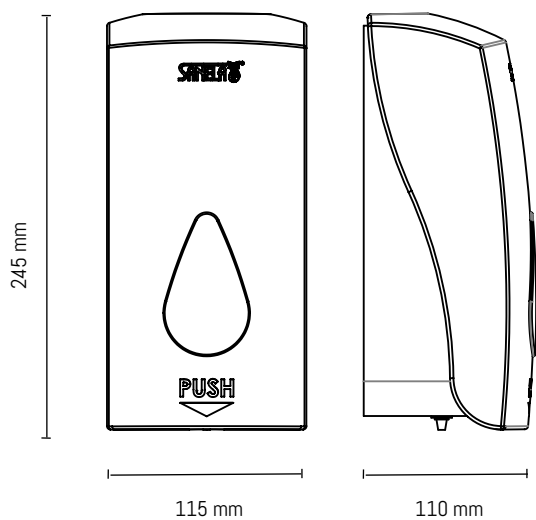

Tekniske specifikationer - Håndvaske

SLUN 60 | 93600 | 639514600

SLUN 19 | 93190 | 639512600

Tekniske specifikationer - Drikkefontæner

SLUN 62ES | 83626 | 694876417

SLUN 43S | 83435 | 694877117

Tekniske specifikationer - Accessories