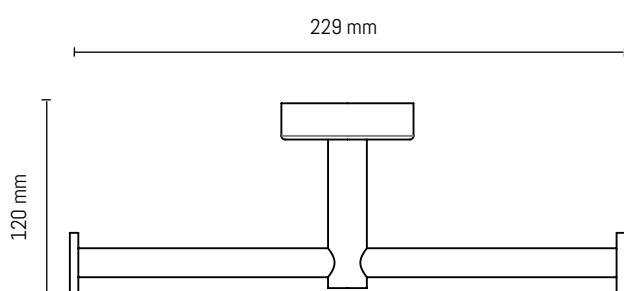

SLZD 21 | 62210 | 776363217
SLZD 21N | 62211 | 776363211