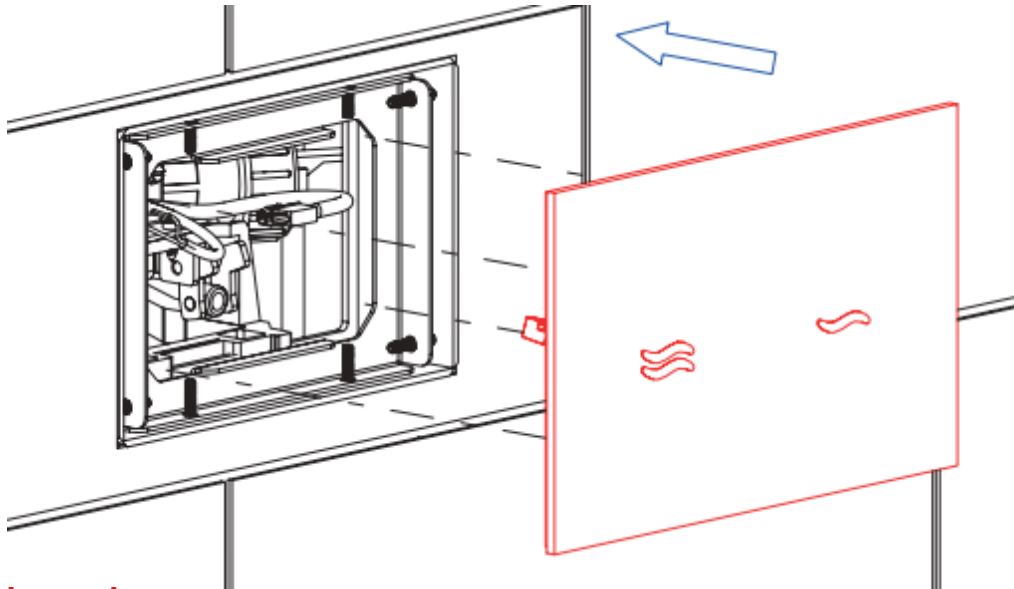

Tekniske specifikationer - Toiletter

SLWN 03 | 94030 | 613872100

SLWN 11 | 94110 | 613874100

Tekniske specifikationer - Elektronisk skylleenhed

SLW 30E | 04301 | 617281910

SLW 30F | 04302 | 617281918

SLW 30A | 04300 | 617281908