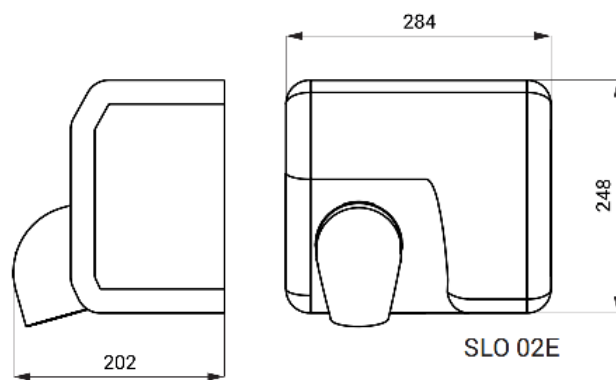

SLO 02E | 79024 | 776155520