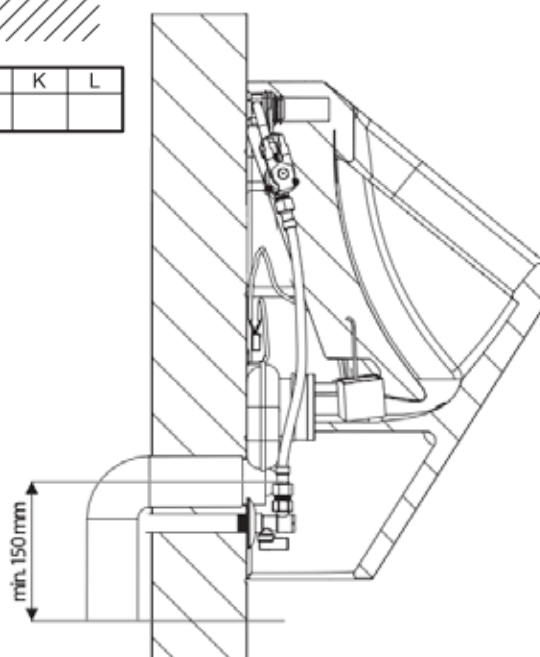

SLZN 68 | 95680 | 775221517

SLZN 68N | 95681 | 775221511

KÓTY [mm]	A	B	C	D	E	F	G	H	I	J	K	L
DIMENSIONS [mm]	400	260	240	45	50	125	70					

- 1 - Affaldsrør Ø 50 mm
- 2 - Huller til montering
- 3 - Vandforsyning G 1/2"
- 4 - Stømforsyning 24 V DC