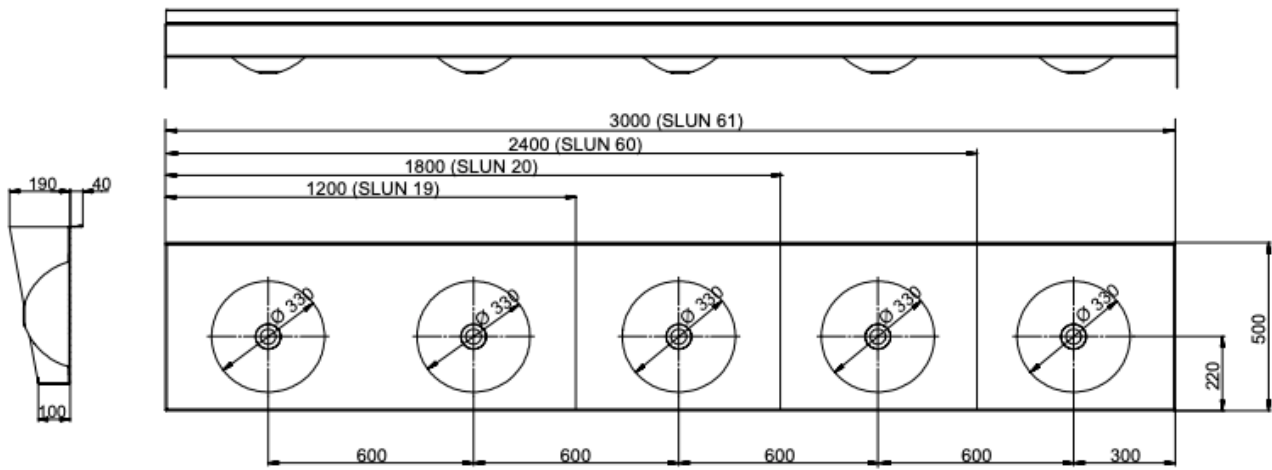

Tekniske specifikationer - Håndvaske

SLUN 60 | 93600 | 639514600

SLUN 19 | 93190 | 639512600