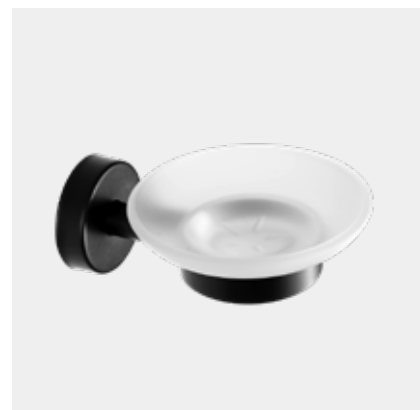

Poleret rustfrit stål

SLZD 18N | 62181 | 774493111

Matsort rustfrit stål

SLZD 19N | 62191 | 774493211

Matsort rustfrit stål

SLZD 13N | 62131 | 774494111

Matsort rustfrit stål

Sæbedispensere og krus