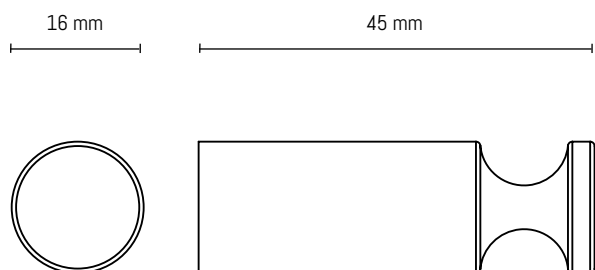

Tekniske specifikationer - Knager

SLZN 68 | 95680 | 775221517
SLZN 68N | 95681 | 775221511