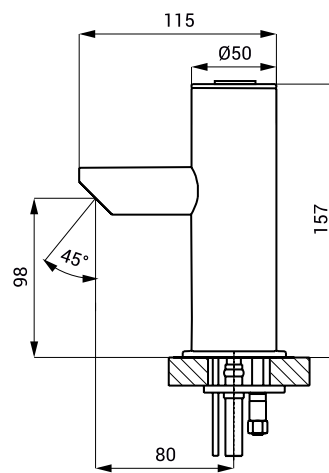

SLU 91NP | 66911 | 704227217

SLU 91NPB | 66912 | 704227117

SLU 92NP | 66921 | 704227617

SLU 92NPB | 66922 | 704227517