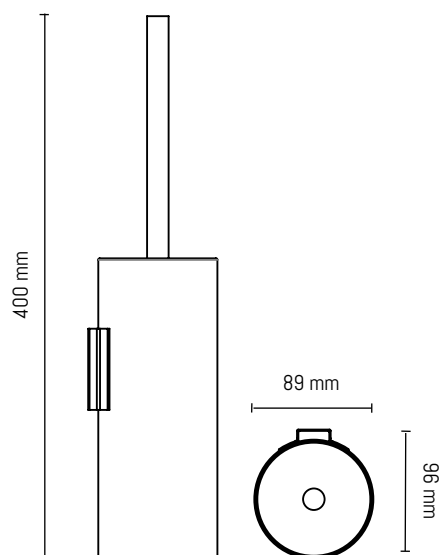

SLZD 31 | 62310 | 778432117

SLZD 31N | 62311 | 778432111