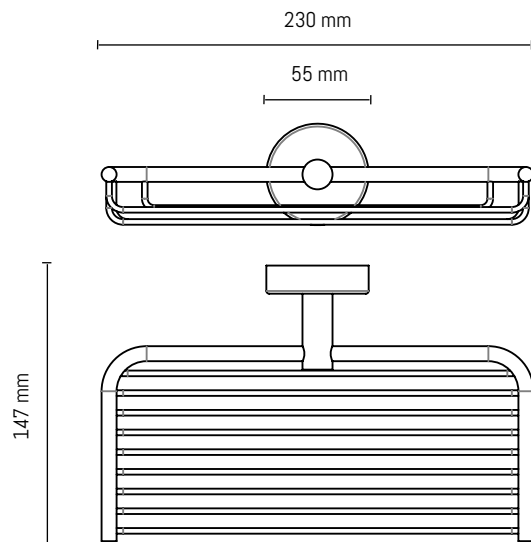

SLZD 19 | 62190 | 774493217
SLZD 19N | 62191 | 774493211