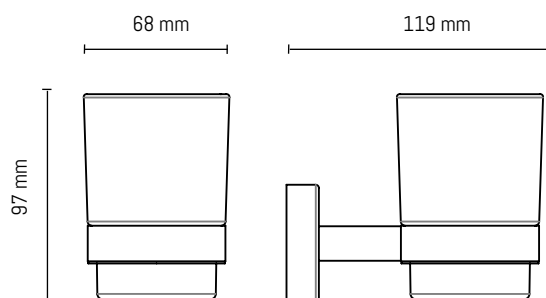

SLZD 12 | 62120 | 773991117

SLZD 12N | 62121 | 773991111