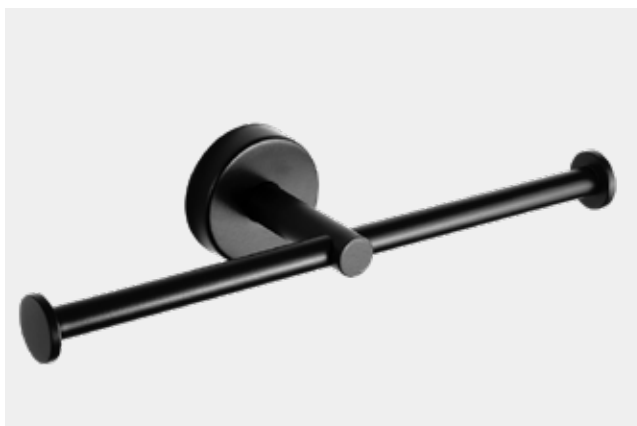

SLZD 21N | 62211 | 776363211

Matsort rustfrit stål