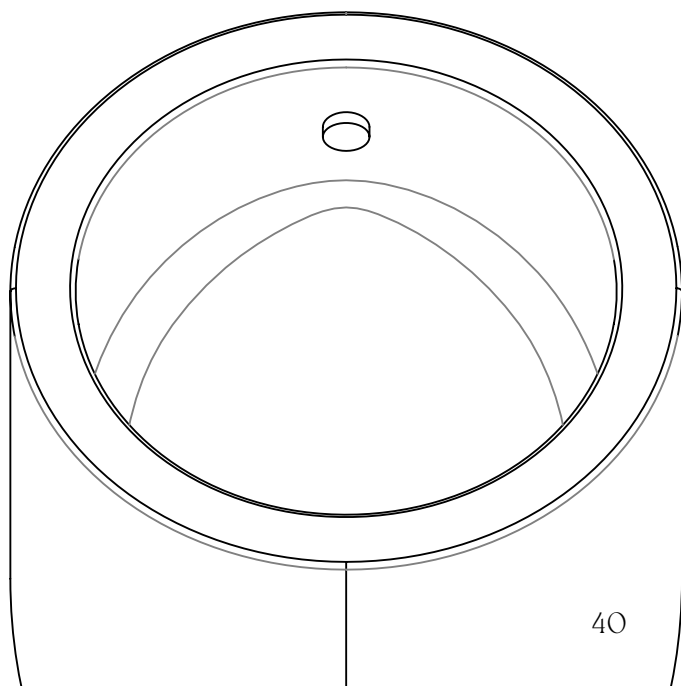

Sanela vægurinal

SLPN 06 | 91060 | 618221100

Væghængt urinal i rustfrit stål med integreret skyllehoved. Urinalen er hærværksikret og fyldt med ekspanderet polyurethan (for at undgå buler og typisk metalstøj)

SLPN 09C | 91093 | 618222100

Væghængt urinal i rustfrit stål med termisk skyl. Systemet reagerer kun ved direkte brug af urinalet (det analyserer ændringer, som sker inde i urinalet, når en væske strømmer igennem). Urinalen har justerbar skylletid på 0,5 - 15,5 sek. som indstilles ved hjælp af fjernbetjeningen. Der foretages automatisk hygiejneskylling efter 24 timers manglende brug.