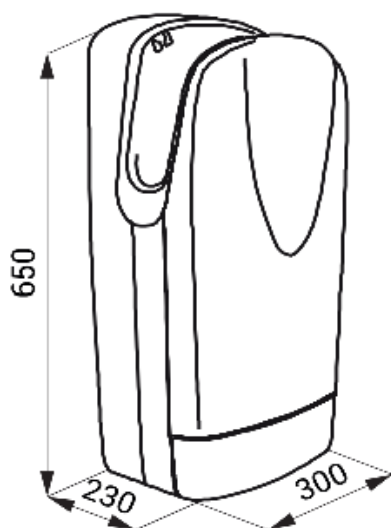

SLO 01L | 79011 | 776155520