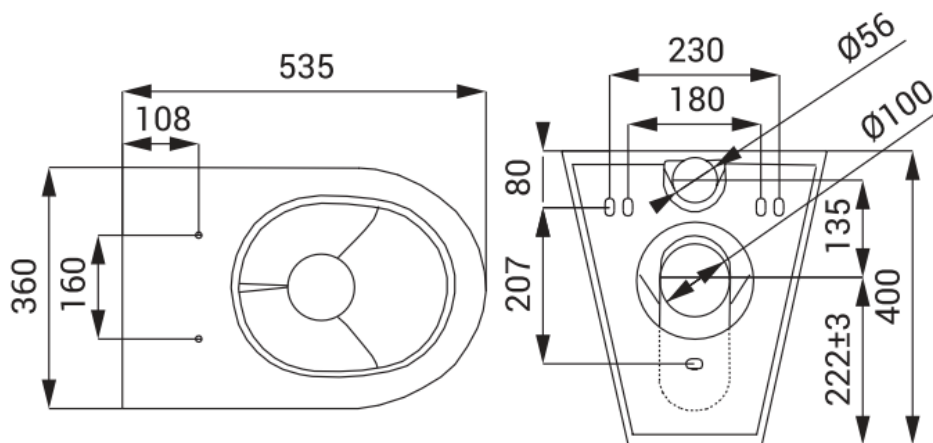

Tekniske specifikationer - Toiletter

SLWN 03 | 94030 | 613872100