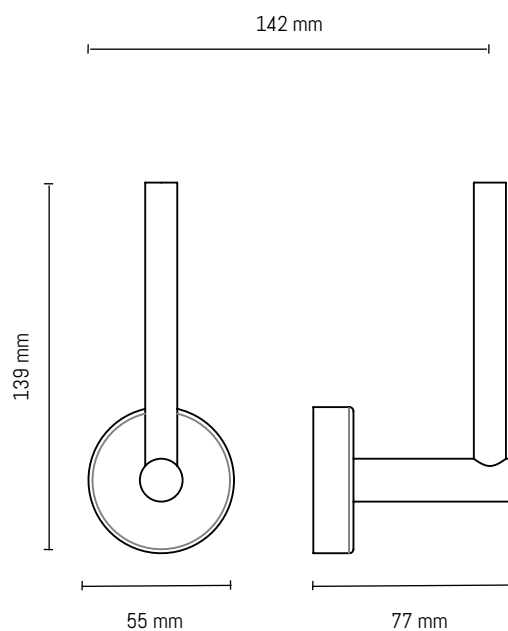

SLZD 20 | 62200 | 776363017
SLZD 20N | 62201 | 776363011

SLZD 23 | 62230 | 776517117
SLZD 23N | 62231 | 776517111