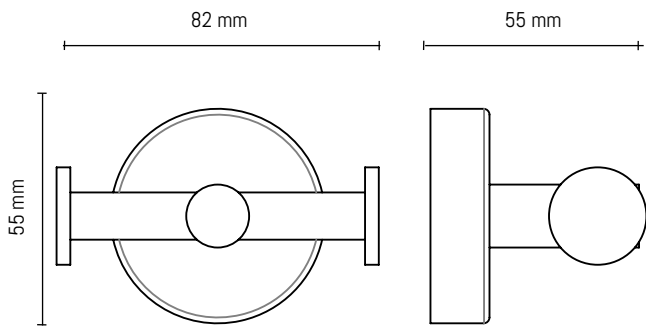

Tekniske specifikationer - Knager

SLZD 04 | 62040 | 775221417

SLZD 04N | 62041 | 775221411