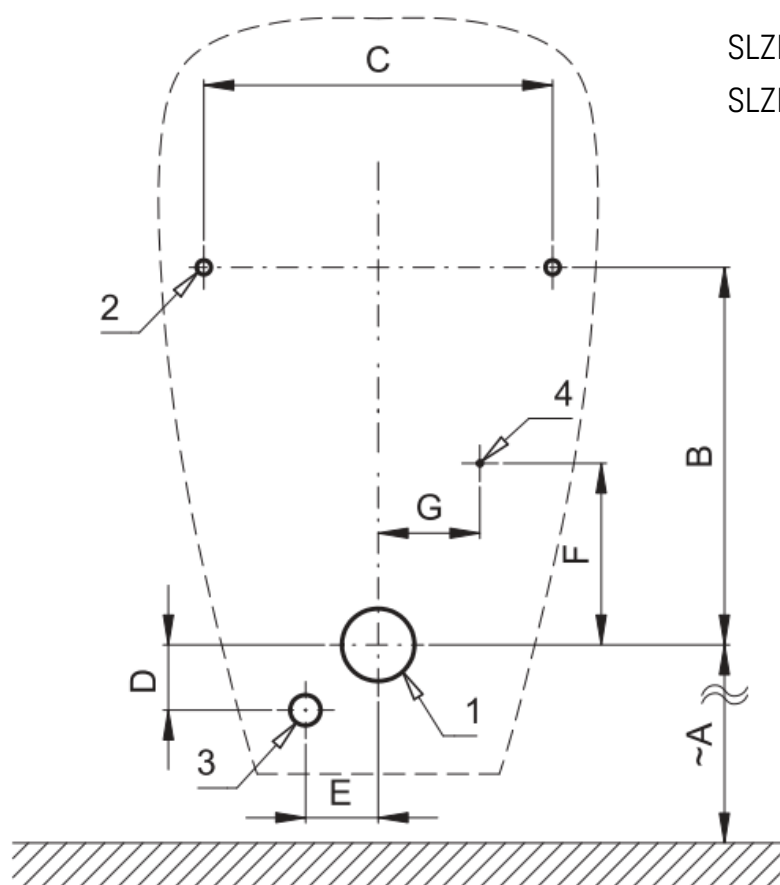

SLZN 68 | 95680 | 775221517

SLZN 68N | 95681 | 775221511

KÓTY [mm]	A	B	C	D	E	F	G	H	I	J	K	L
DIMENSIONS [mm]	400	260	240	45	50	125	70					

- 1 - Affaldsrør Ø 50 mm
- 2 - Huller til montering
- 3 - Vandforsyning G 1/2"
- 4 - Stømforsyning 24 V DC