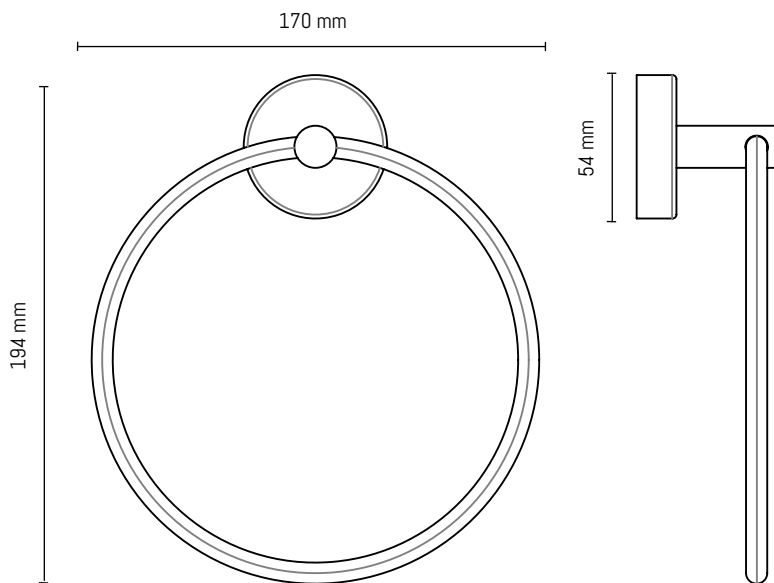

Tekniske specifikationer - Håndklædestænger

SLZD 07 | 62070 | 775733117 | Dimensioner: 400 x 75 x 55 mm.

SLZD 08 | 62080 | 775733137 | Dimensioner: 500 x 75 x 55 mm.

SLZD 07N | 62071 | 775733111 | Dimensioner: 400 x 75 x 55 mm.

SLZD 08N | 62081 | 775733131 | Dimensioner: 500 x 75 x 55 mm.

SLZD 10 | 62100 | 775733217 | Dimensioner: 500 x 115 x 55 mm.

SLZD 11 | 62110 | 775733237 | Dimensioner: 600 x 115 x 55 mm.

SLZD 10N | 62101 | 775733211 | Dimensioner: 500 x 115 x 55 mm.

SLZD 11N | 62111 | 775733231 | Dimensioner: 600 x 115 x 55 mm.

Tekniske specifikationer - Håndklæderinge

SLZD 05 | 62050 | 775733717

SLZD 05N | 62051 | 775733711

SLZD 06 | 62060 | 775733617

SLZD 06N | 62061 | 775733611