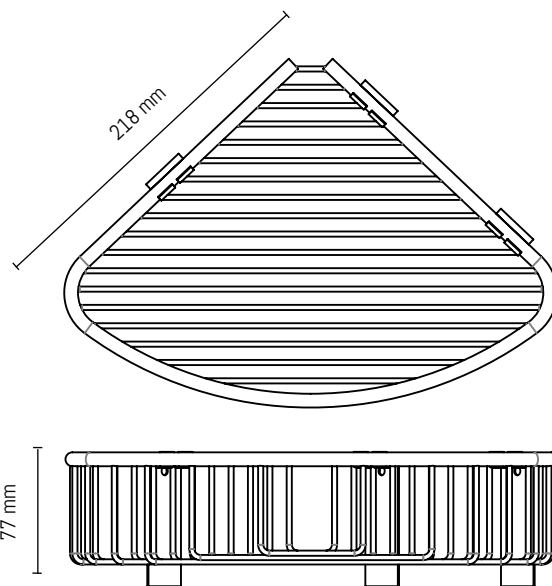

SLZD 26 | 62260 | 774493517
SLZD 26N | 62261 | 774493511