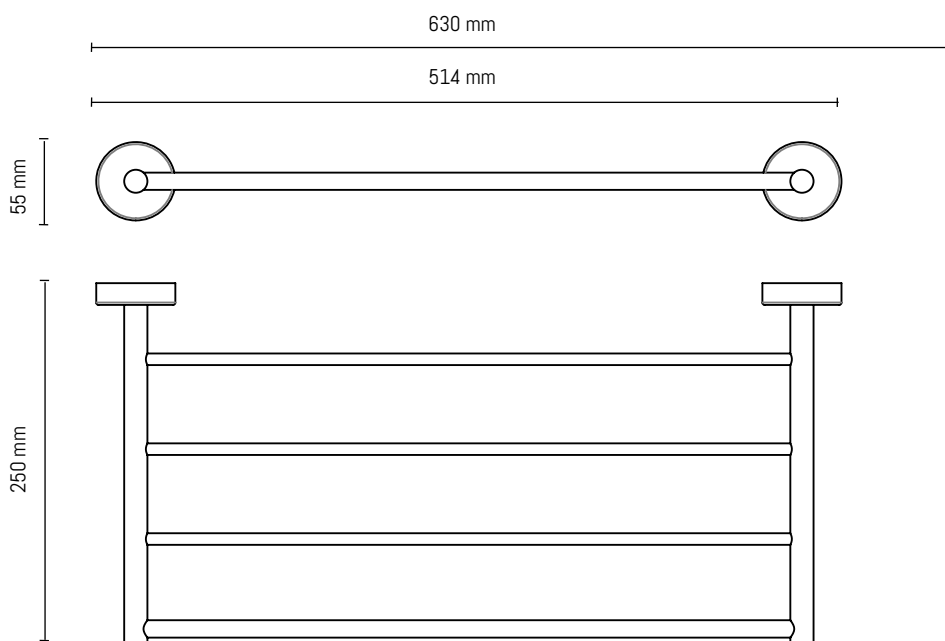

Tekniske specifikationer - Håndklædehylder

SLZD 34 | 62340 | 775733317

SLZD 35 | 62350 | 775733337

SLZD 34N | 62341 | 775733311

SLZD 35N | 62351 | 775733331