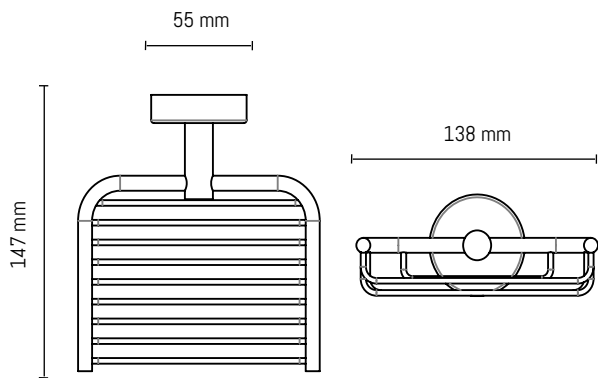

Tekniske specifikationer - Sæbeskåle

SLZD 18 | 62180 | 774493117
SLZD 18N | 62181 | 774493111