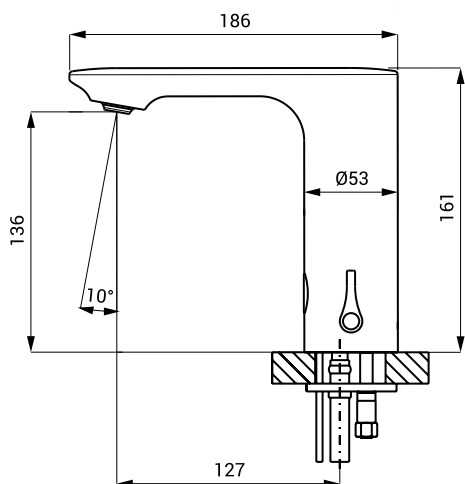

Tekniske specifikationer - Armaturer

SLU 63V | 03634 | 704224221

SLU 63VB | 03637 | 704224121