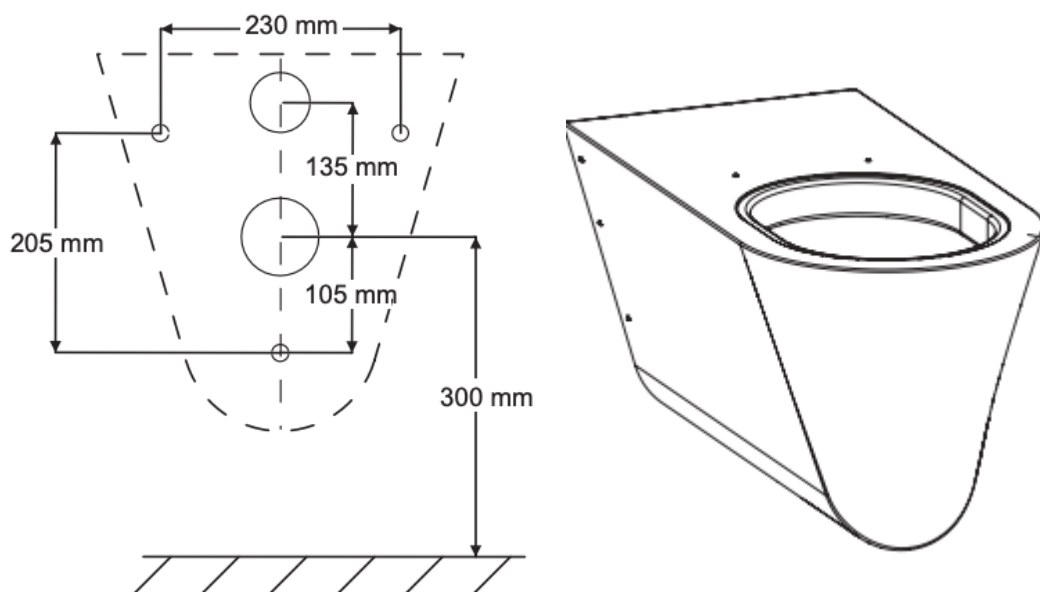

SLWN 11 | 94110 | 613874100