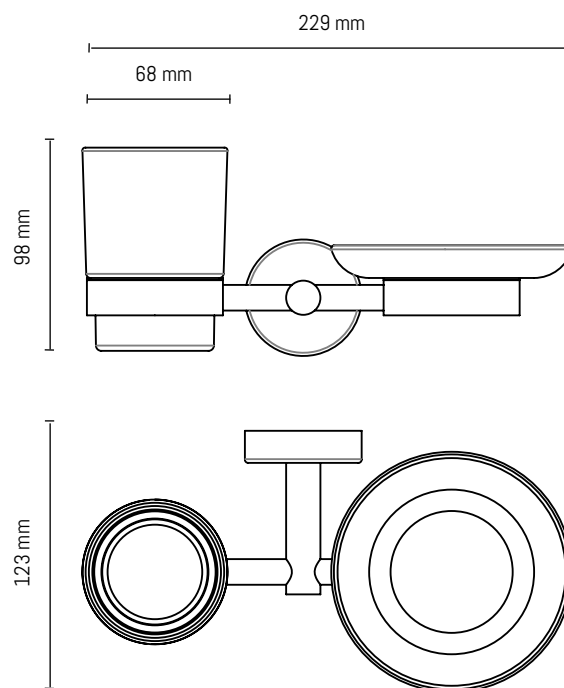

SLZD 17 | 62170 | 774493317

SLZD 17N | 62171 | 774493311