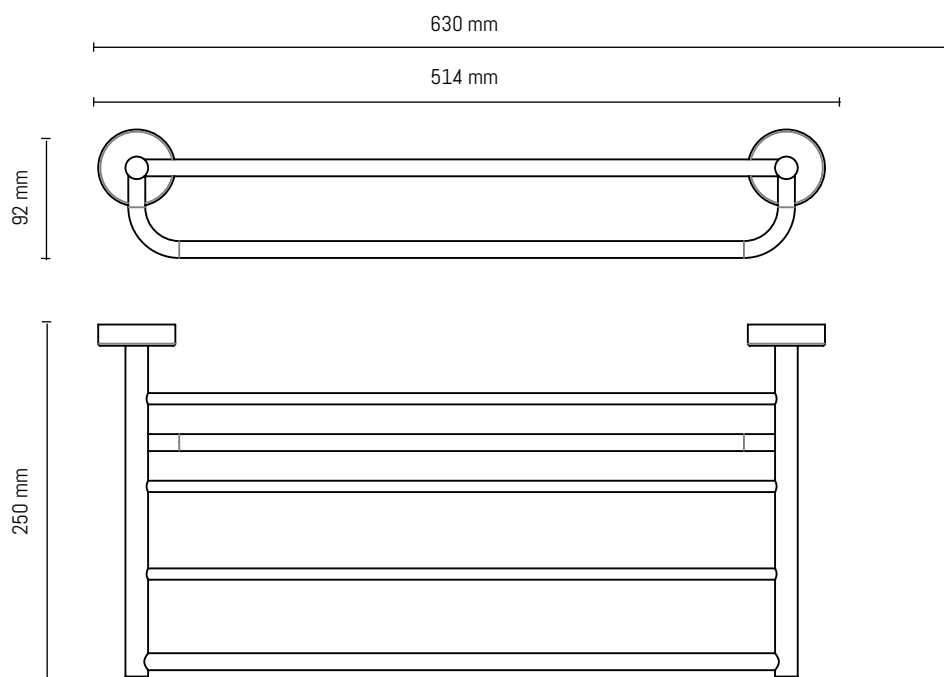

SLZD 36 | 62360 | 775733417

SLZD 37 | 62370 | 775733437

SLZD 36N | 62361 | 775733411

SLZD 37N | 62371 | 775733431