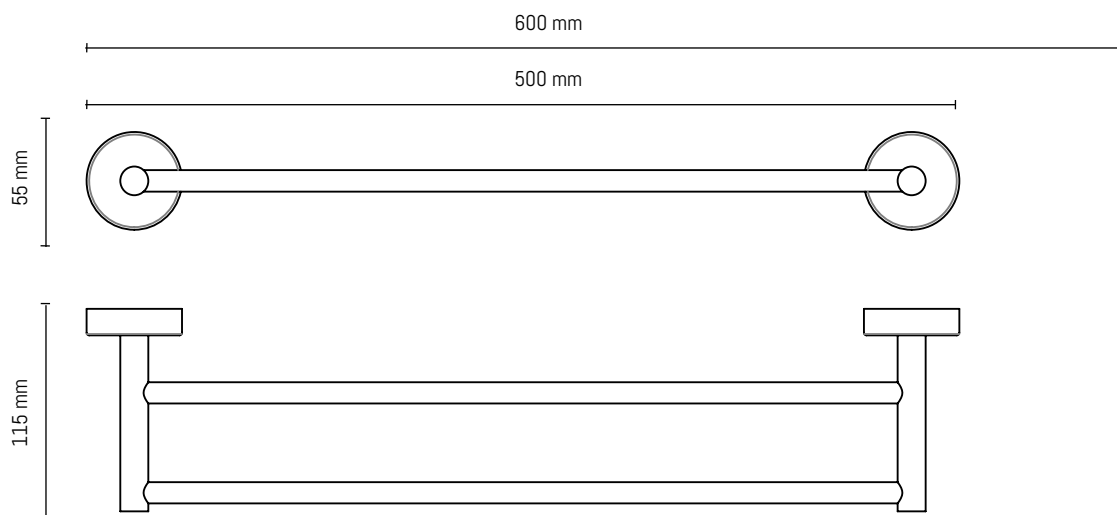

SLZD 10 | 62100 | 775733217 | Dimensioner: 500 x 115 x 55 mm.

SLZD 11 | 62110 | 775733237 | Dimensioner: 600 x 115 x 55 mm.

SLZD 10N | 62101 | 775733211 | Dimensioner: 500 x 115 x 55 mm.

SLZD 11N | 62111 | 775733231 | Dimensioner: 600 x 115 x 55 mm.