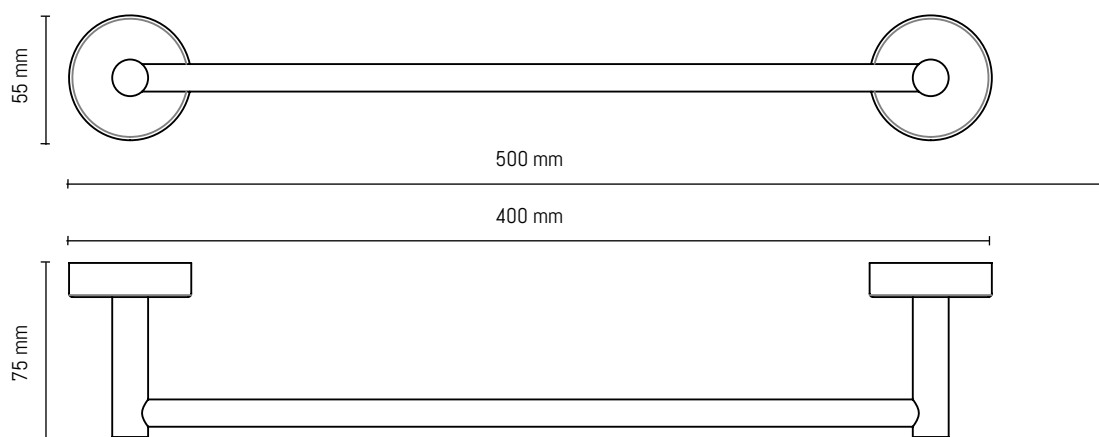

Tekniske specifikationer - Håndklædestænger

SLZD 07 | 62070 | 775733117 | Dimensioner: 400 x 75 x 55 mm.

SLZD 08 | 62080 | 775733137 | Dimensioner: 500 x 75 x 55 mm.

SLZD 07N | 62071 | 775733111 | Dimensioner: 400 x 75 x 55 mm.