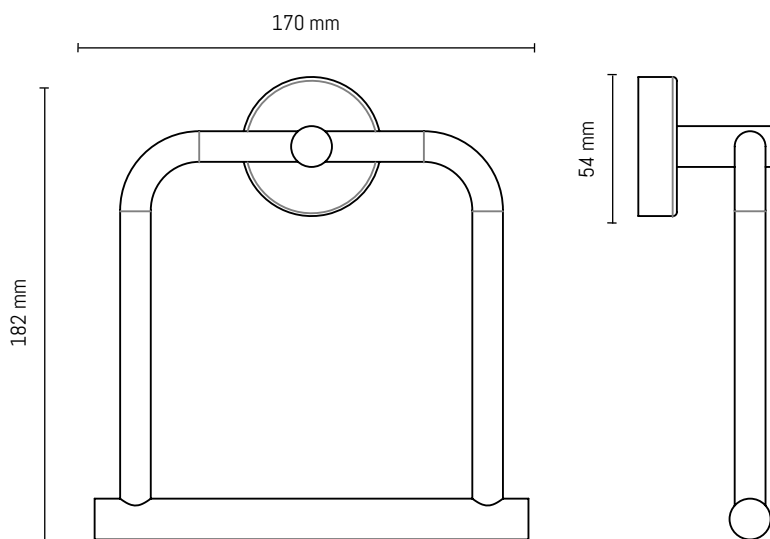

Tekniske specifikationer - Håndklædestænger

SLZD 07 | 62070 | 775733117 | Dimensioner: 400 x 75 x 55 mm.

SLZD 08 | 62080 | 775733137 | Dimensioner: 500 x 75 x 55 mm.

SLZD 07N | 62071 | 775733111 | Dimensioner: 400 x 75 x 55 mm.

SLZD 08N | 62081 | 775733131 | Dimensioner: 500 x 75 x 55 mm.

SLZD 10 | 62100 | 775733217 | Dimensioner: 500 x 115 x 55 mm.

SLZD 11 | 62110 | 775733237 | Dimensioner: 600 x 115 x 55 mm.

SLZD 10N | 62101 | 775733211 | Dimensioner: 500 x 115 x 55 mm.

SLZD 11N | 62111 | 775733231 | Dimensioner: 600 x 115 x 55 mm.

Tekniske specifikationer - Håndklæderinge

SLZD 05 | 62050 | 775733717

SLZD 05N | 62051 | 775733711

SLZD 06 | 62060 | 775733617

SLZD 06N | 62061 | 775733611