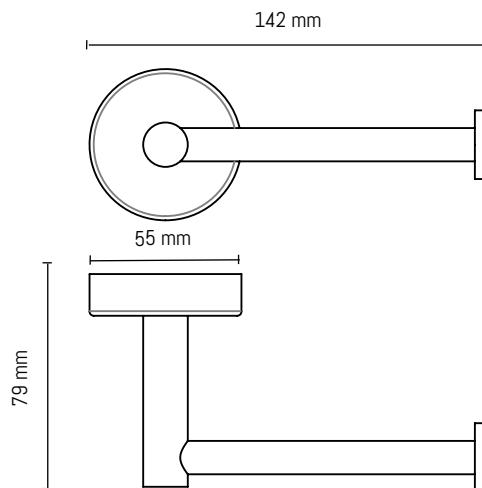

SLZD 30 | 62300 | 778432317

SLZD 30N | 62301 | 778432311

SLZD 31 | 62310 | 778432117

SLZD 31N | 62311 | 778432111

Tekniske specifikationer - Toiletrulleholdere

SLZN 09 | 95090 | 776363117
SLZN 09N | 95091 | 776363111