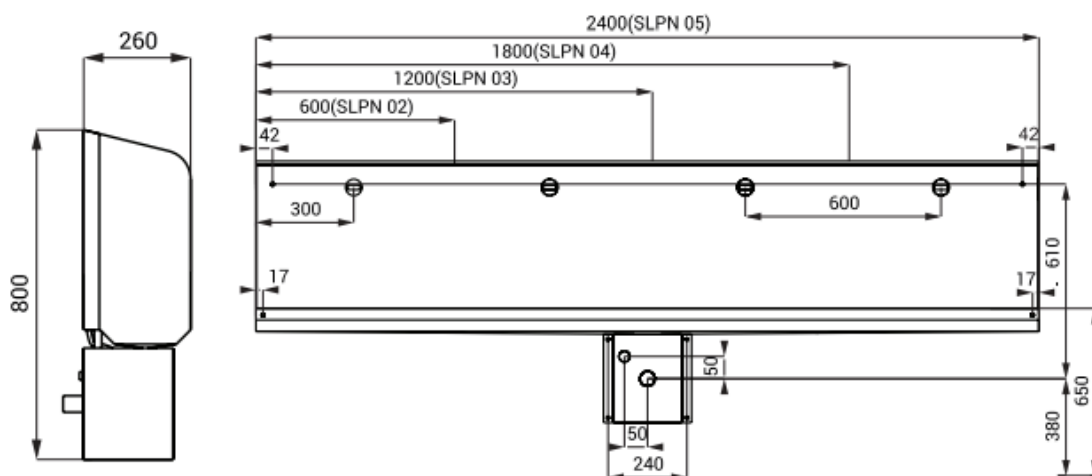

SLPN 02E | 91021 | 618631060

SLPN 03E | 91031 | 618631120

SLPN 05E | 91051 | 618631240