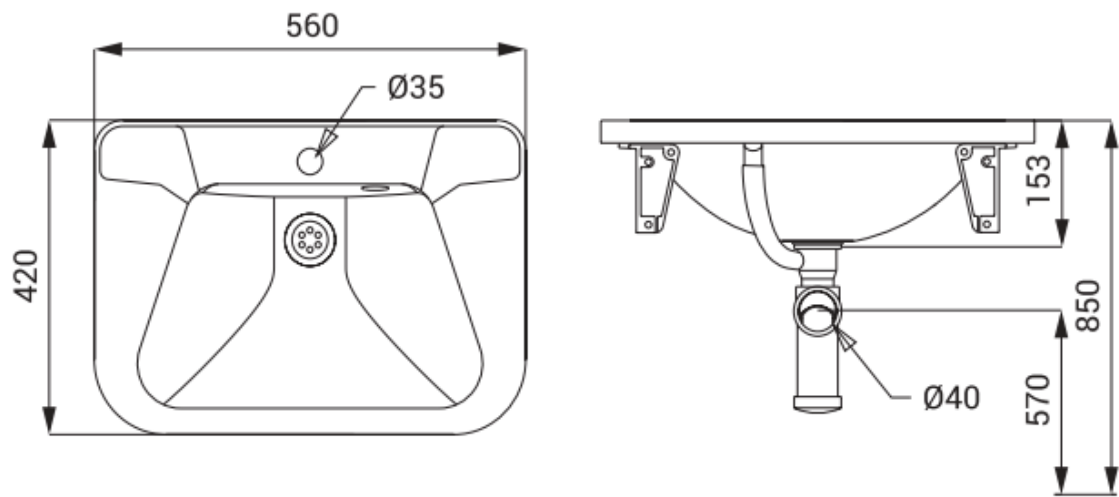

SLPN 06 | 91060 | 618221100

SLPN 09C | 91093 | 618222100

SLPN 02E | 91021 | 618631060

SLPN 03E | 91031 | 618631120

SLPN 05E | 91051 | 618631240

Tekniske specifikationer - Håndvaske

SLUN 26 | 93260 | 639511000