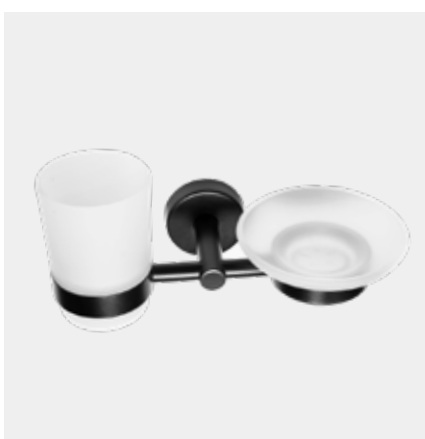

Vægbeslag med sæbeskål og krus,
poleret rustfrit stål

SLZD 17N | 62171 | 774493311

Vægbeslag med sæbeskål og krus,
matsort rustfrit stål

Toiletbørster

Toiletbørsterne fra Sanela er lavet i rustfrit stål, så de er nemme at rengøre og holder sig pæne i lang tid. De væghængte modeller kan både monteres med Sanelas 3M klæb eller med de skjulte monteringskrueer.