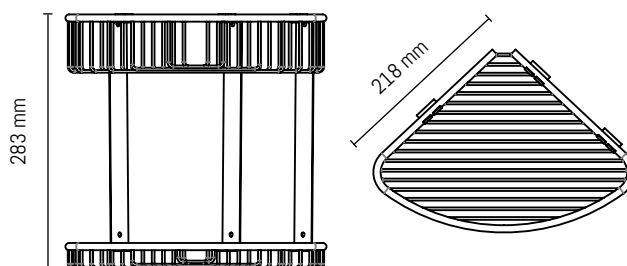

SLZD 29 | 62290 | 774493617
SLZD 29N | 62291 | 774493611