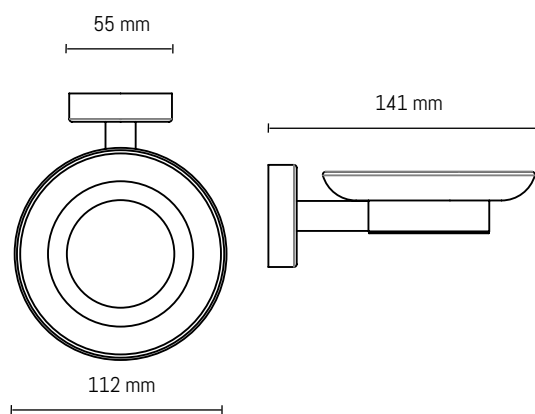

SLZD 13 | 62130 | 774494117
SLZD 13N | 62131 | 774494111