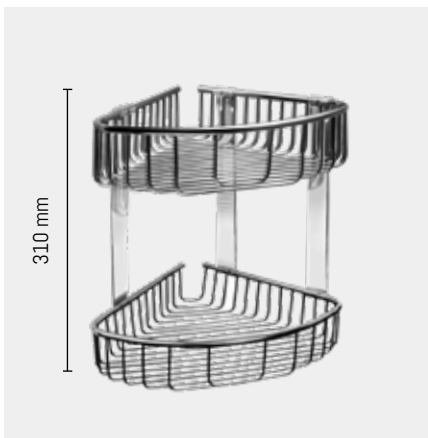

SLZD 28 | 62280 | 774493717

Poleret rustfrit stål

SLZD 28N | 62281 | 774493711

Matsort rustfrit stål