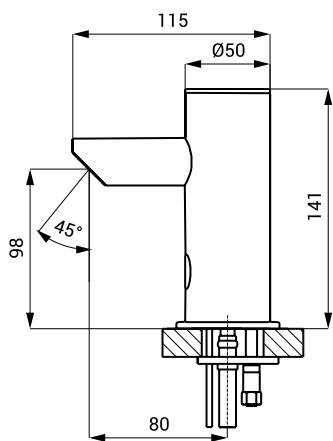

SLU 91N | 23918 | 704226217

SLU 91NB | 23919 | 704226117

SLU 92N | 23928 | 704226617

SLU 92NB | 23929 | 704226517