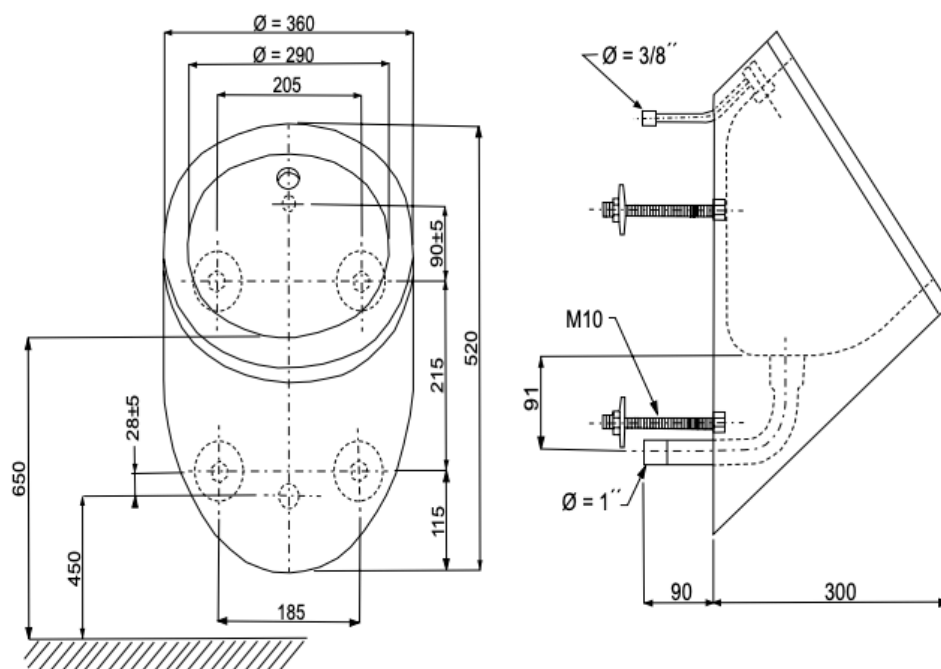

Tekniske specifikationer - Urinaler

SLPN 06 | 91060 | 618221100

SLPN 09C | 91093 | 618222100