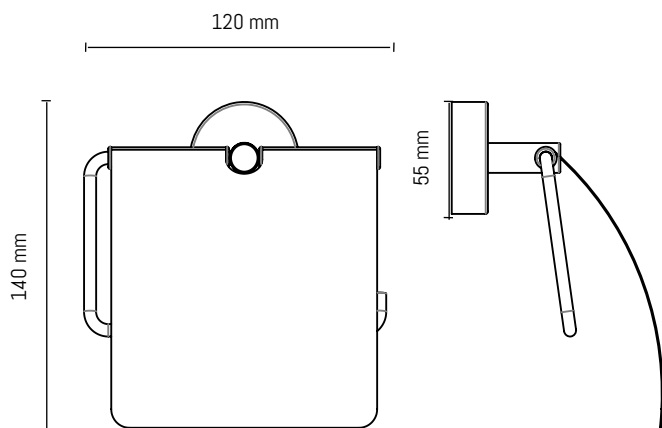

SLZD 30 | 62300 | 778432317

SLZD 30N | 62301 | 778432311

SLZD 31 | 62310 | 778432117

SLZD 31N | 62311 | 778432111

Tekniske specifikationer - Toiletrulleholdere

SLZN 09 | 95090 | 776363117
SLZN 09N | 95091 | 776363111