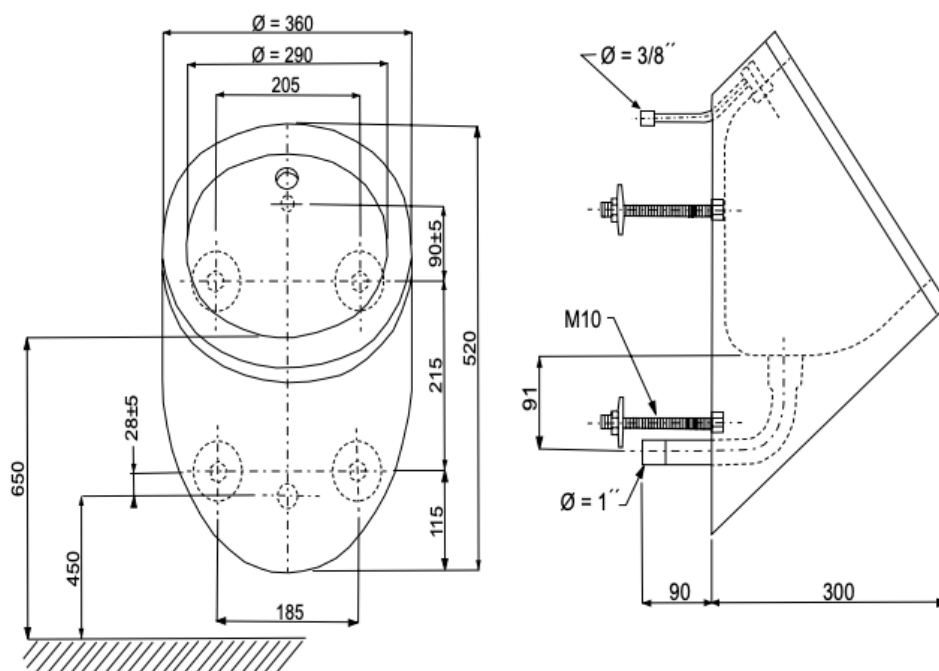

Tekniske specifikationer - Urinaler

SLPN 06 | 91060 | 618221100

SLPN 09C | 91093 | 618222100