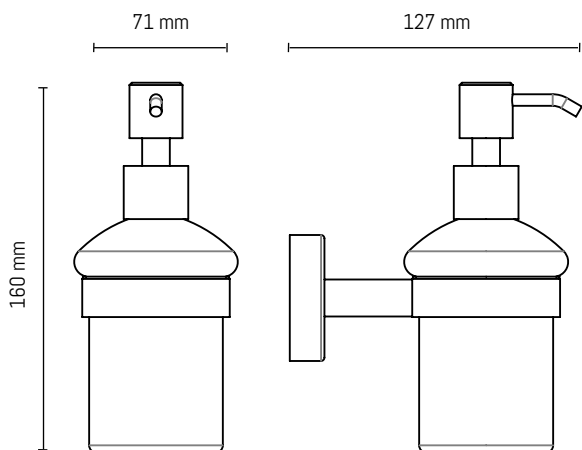

Tekniske specifikationer - Sæbedispensere & krus

SLZD 14 | 62140 | 774494517

SLZD 14N | 62141 | 774494511