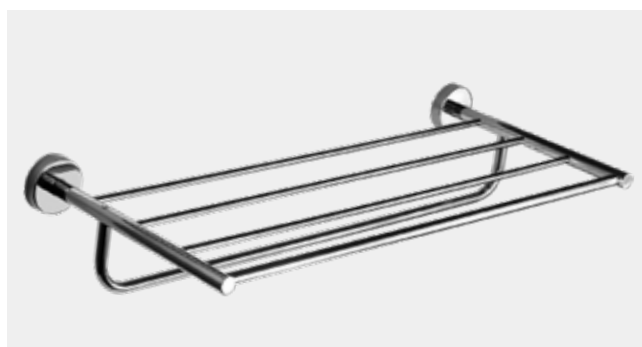

Beslagene er skjulte, så der ikke er synlige skruer.

SLZD 34 | 62340 | 775733317

Dimensioner: 500 x 250 x 100 mm.

SLZD 35 | 62350 | 775733337

Dimensioner: 600 x 250 x 100 mm.

SLZD 36 | 62360 | 775733417

Dimensioner: 500 x 250 x 100 mm.