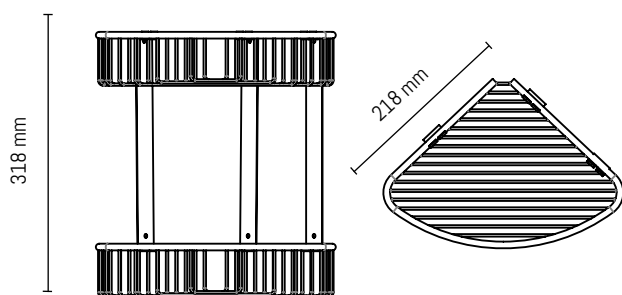

SLZD 28 | 62280 | 774493717
SLZD 28N | 62281 | 774493711