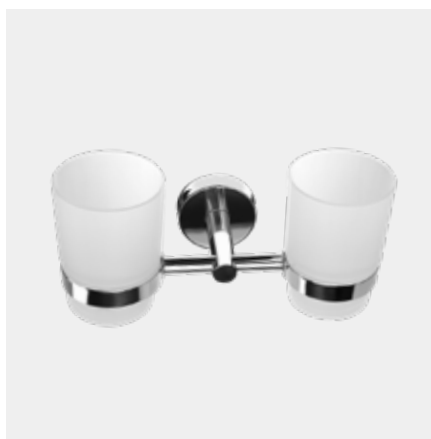

Sæbedispensere og krus

SLZD 14 | 62140 | 774494517

Sæbedispenser, poleret rustfrit stål

SLZD 14N | 62141 | 774494511

Sæbedispenser, matsort rustfrit stål

SLZD 12 | 62120 | 773991117

Vægbeslag med krus, poleret rustfrit stål

SLZD 12N | 62121 | 773991111

Vægbeslag med krus, matsort rustfrit stål

SLZD 15 | 62150 | 773991217

Vægbeslag med to krus,
poleret rustfrit stål

SLZD 15N | 62151 | 773991211

Vægbeslag med to krus,
matsort rustfrit stål

SLZD 17 | 62170 | 774493317

Vægbeslag med sæbeskål og krus,
poleret rustfrit stål

SLZD 17N | 62171 | 774493311

Vægbeslag med sæbeskål og krus,
matsort rustfrit stål