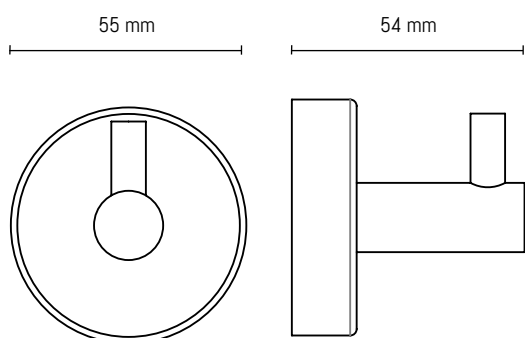

SLZD 02 | 62020 | 775221117
SLZD 02N | 62021 | 775221111