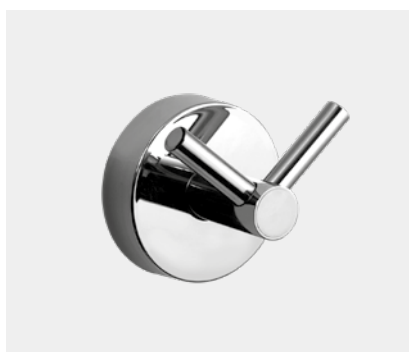

Matsort rustfrit stål

Knager

SLZN 68 | 95680 | 775221517

Knage, poleret rustfrit stål

SLZN 68N | 95681 | 775221511

Knage, matsort rustfrit stål

SLZD 01 | 62010 | 775221217

Dobbel knage, poleret rustfrit stål