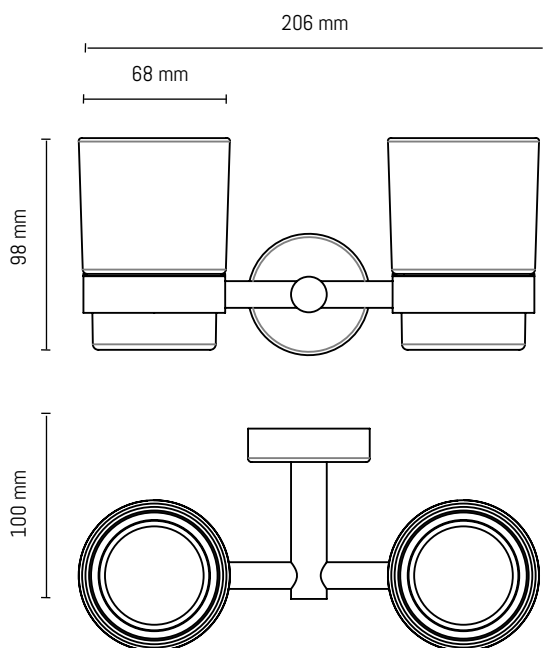

SLZD 15 | 62150 | 773991217

SLZD 15N | 62151 | 773991211