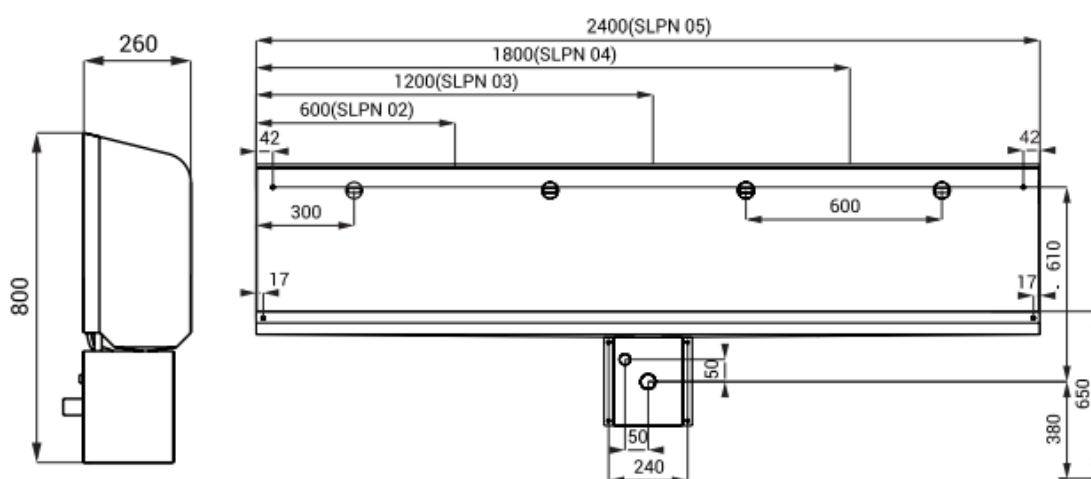

SLPN 02E | 91021 | 618631060

SLPN 03E | 91031 | 618631120

SLPN 05E | 91051 | 618631240