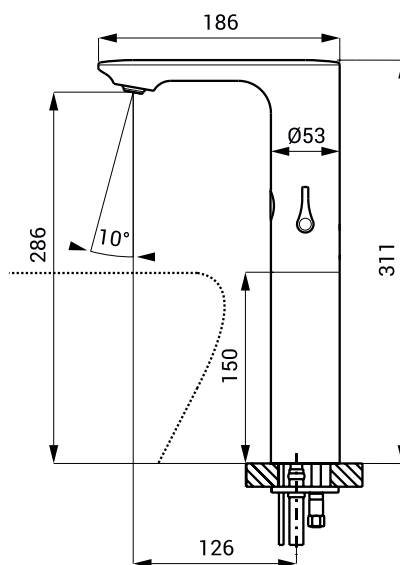

SLU 60V | 03602 | 704225221

SLU 60VB | 03607 | 704225121