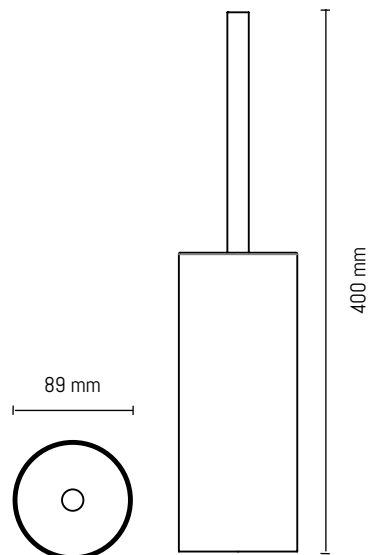

SLZD 15 | 62150 | 773991217

SLZD 15N | 62151 | 773991211

SLZD 17 | 62170 | 774493317

SLZD 17N | 62171 | 774493311

Tekniske specifikationer - Toiletbørster

SLZD 24 | 62240 | 778432517

SLZD 24N | 62241 | 778432511